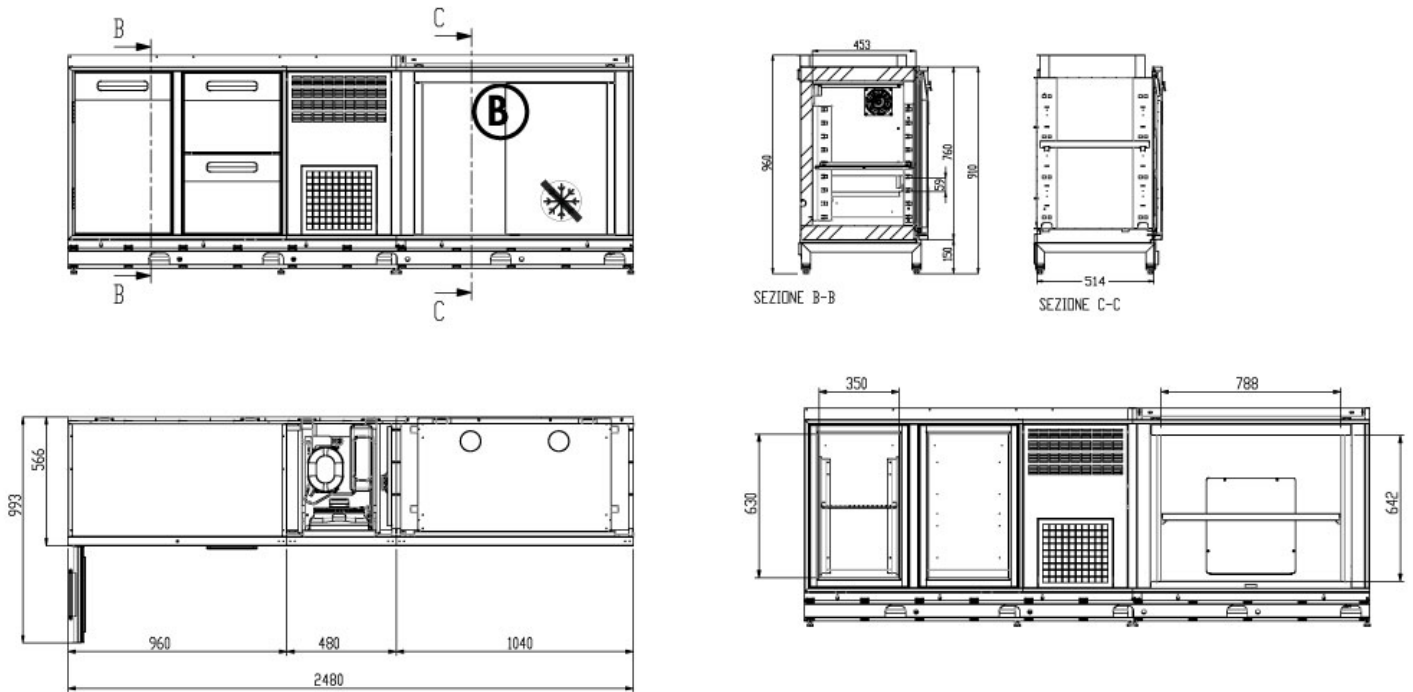

BAR MT H760 2480x566 +4+10 RIF. MOD. 60

7001020720

DIMENSIONS AND WEIGHTS

External dimensions in mm. (LxPxH): 2480x566x960

Net/gross weight in Kg.: 172/242

Through-in door dimensions in mm. (LxP): 350x630

Packaging dimensions in mm. (LxPxH): 2580x850x1150

TECHNICAL DESIGN

LEGENDA

A: modulo 2 porte battenti - B: modulo porte scorrevoli - C: modulo 1 porta battente - D: cassetto battifondi caffè - E: cassettone - F: cassetiera - H: incasso elettrodomestici - I: tramoggia - L: cassetto sotto drop-in - M: portina